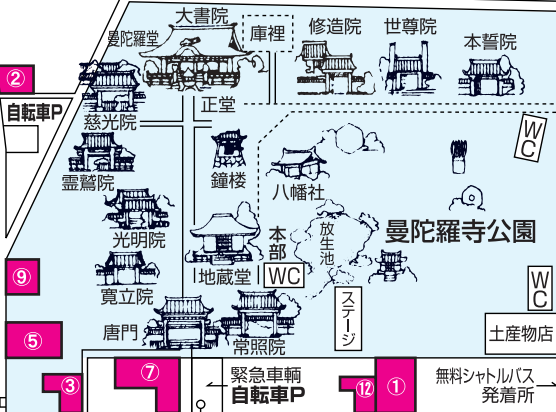

# 曼陀羅寺公園案内図

N

江南団地

江南団地

江南団地

上宮寺

藤里保育園

♀ (曼陀羅寺)

身体障害者乗降場  
市P  
大型バス専用

♀ (曼陀羅寺前)

GS

コンビニ

前飛保  
会館

喫茶店

歯医者

コンビニ

① ~ ⑬ 観光協会指定駐車場500円