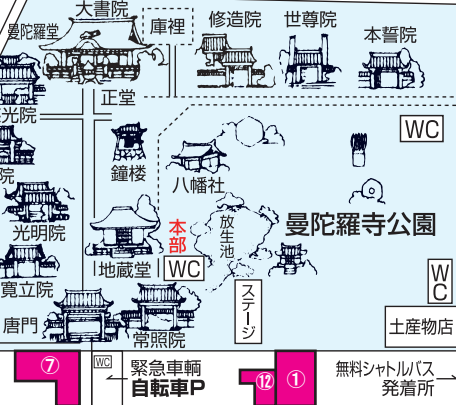

曼陀羅寺公園案内図

N

江南団地

江南団地

江南団地

上宮寺

藤里保育園

○ (曼陀羅寺)

身体障害者乗降場
市P 大型バス専用
タクシー待機所

① ~ ⑭ 観光協会指定駐車場 (3時間) 500円