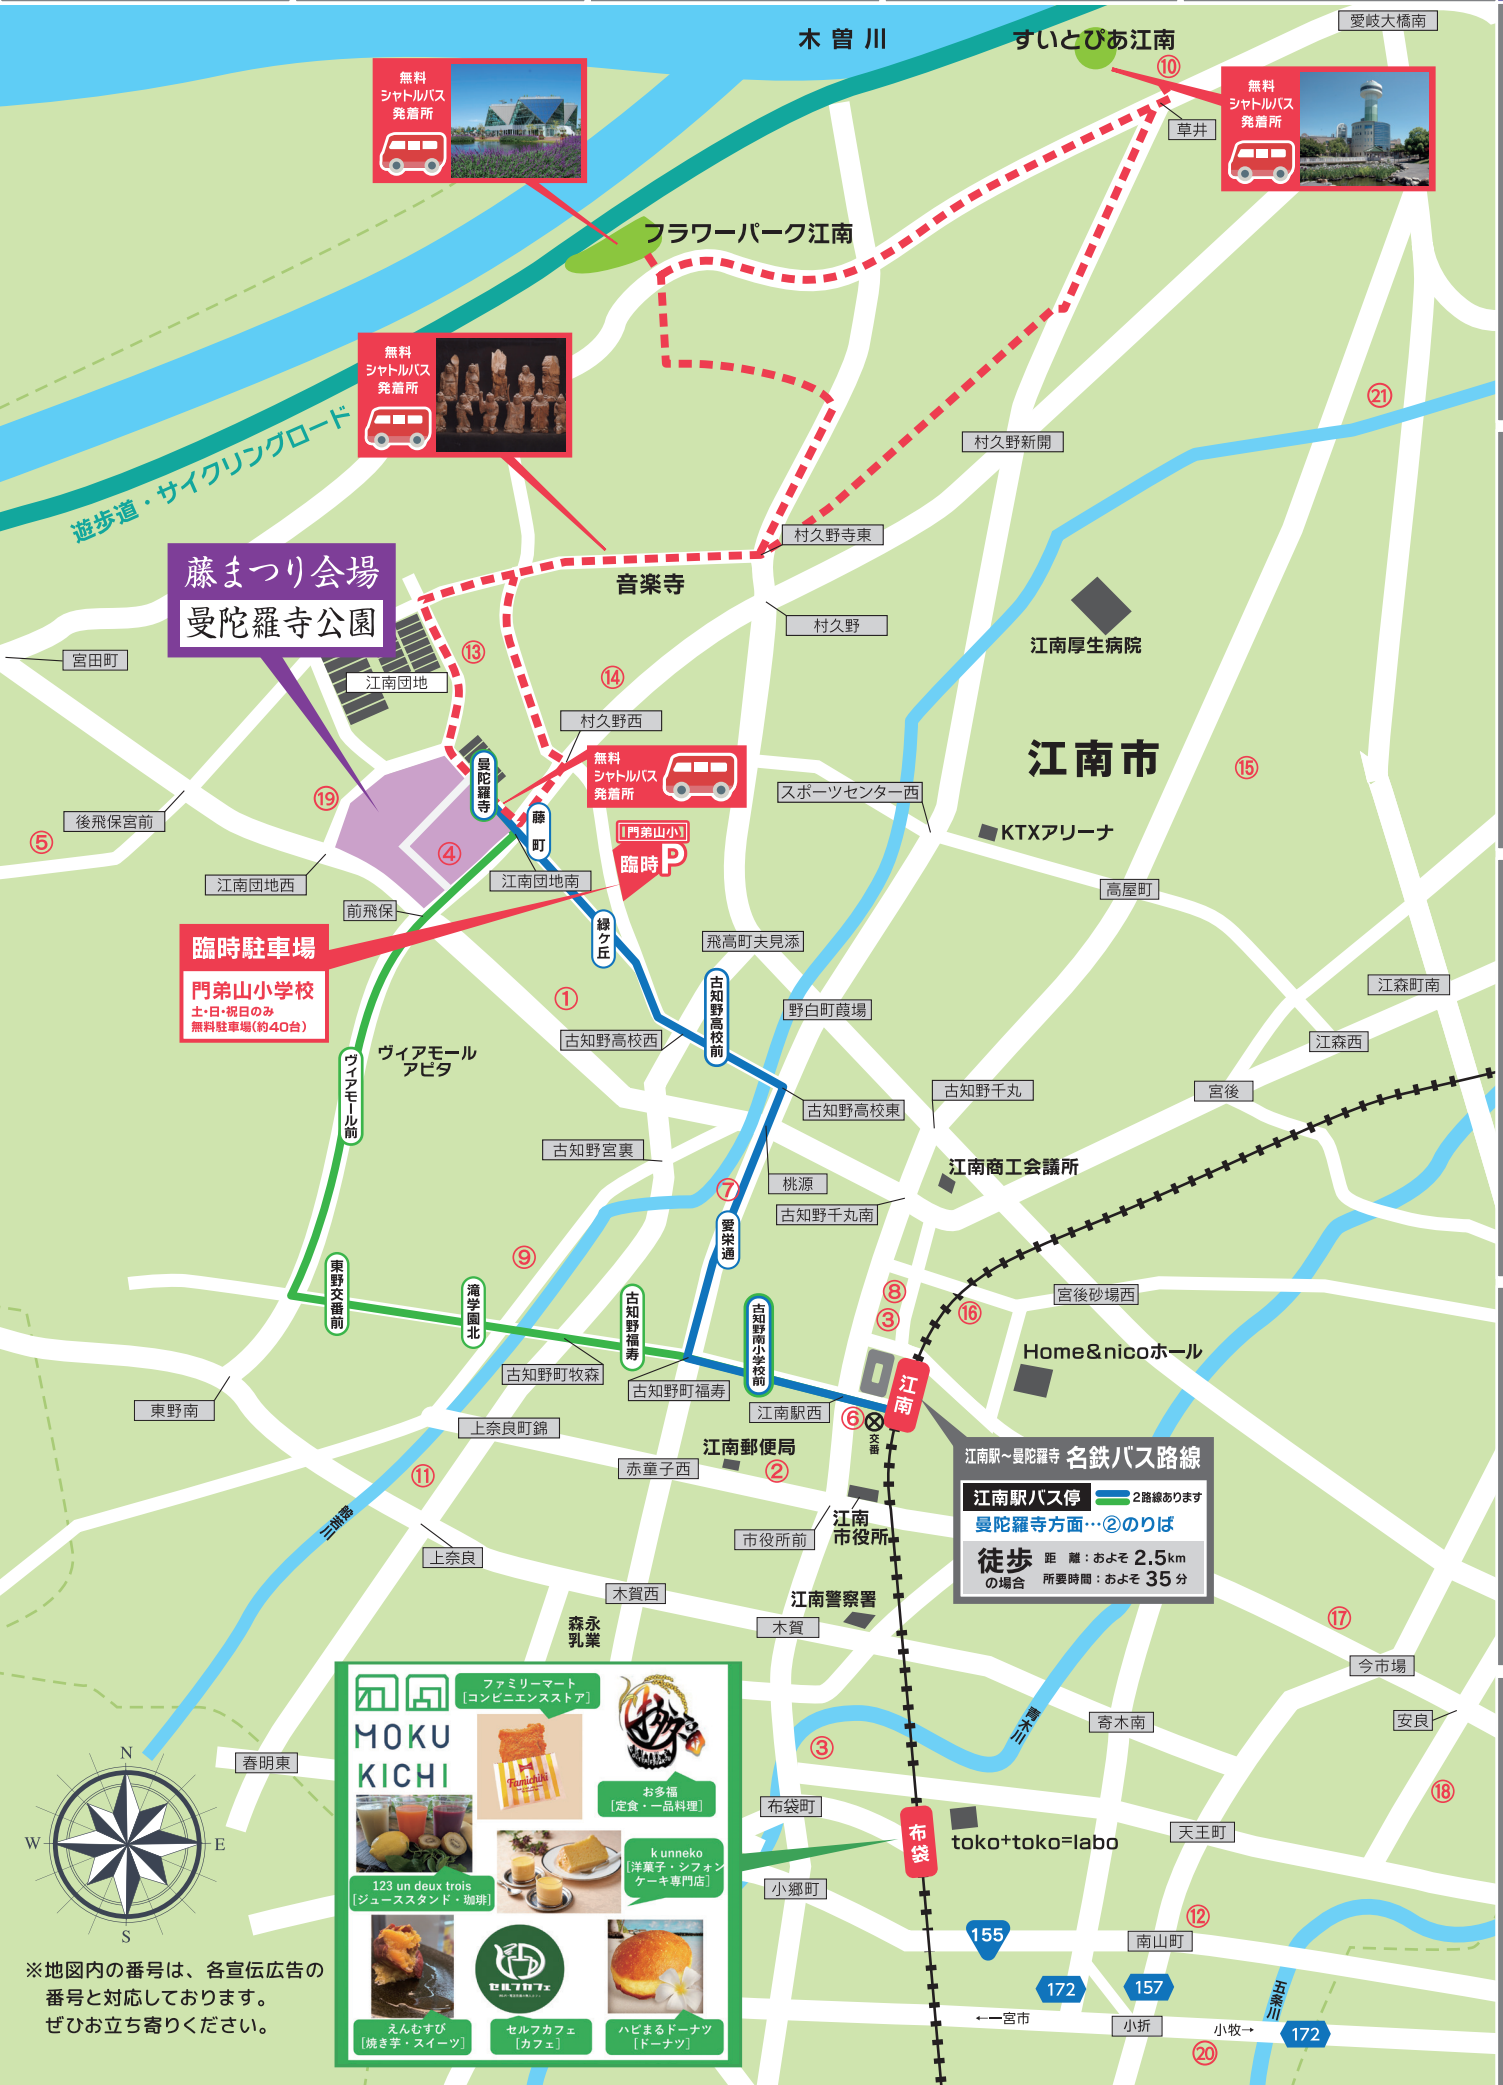

《会場周辺地図》

1

2

3

4

5

藤まつり会場
曼陀羅寺公園

臨時駐車場
門弟山小学校
土・日・祝日のみ
無料駐車場(約40台)

江南駅～曼陀羅寺 名鉄バス路線
江南駅バス停 2路線あります
曼陀羅寺方面…②のりば
徒歩 距離：およそ 2.5km
の場合 所要時間：およそ 35分

	ファミリーマート [コンビニエンスストア]	
123 un deux trois [ジューススタンド・珈琲]	セルフカフェ [カフェ]	ハビまるドーナツ [ドーナツ]
えんむすび [焼き芋・スイーツ]		

※地図内の番号は、各宣伝広告の番号と対応しております。ぜひお立ち寄りください。

a

b

c

d

e